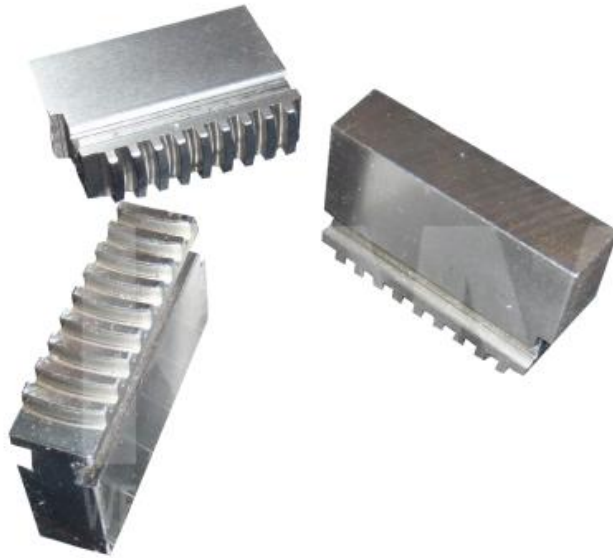

D=250, weich, Monoblock

BACKENSET 3-B

KAMI GmbH - Eisenstraße 20 - 30916 Isernhagen
Telefon (+49) 511 - 519 312-0
www.kami-maschinen.de

D=250, weich, Monoblock

TECHNISCHE DATEN

Länge	105 mm
Breite	27 mm
Höhe	69 mm