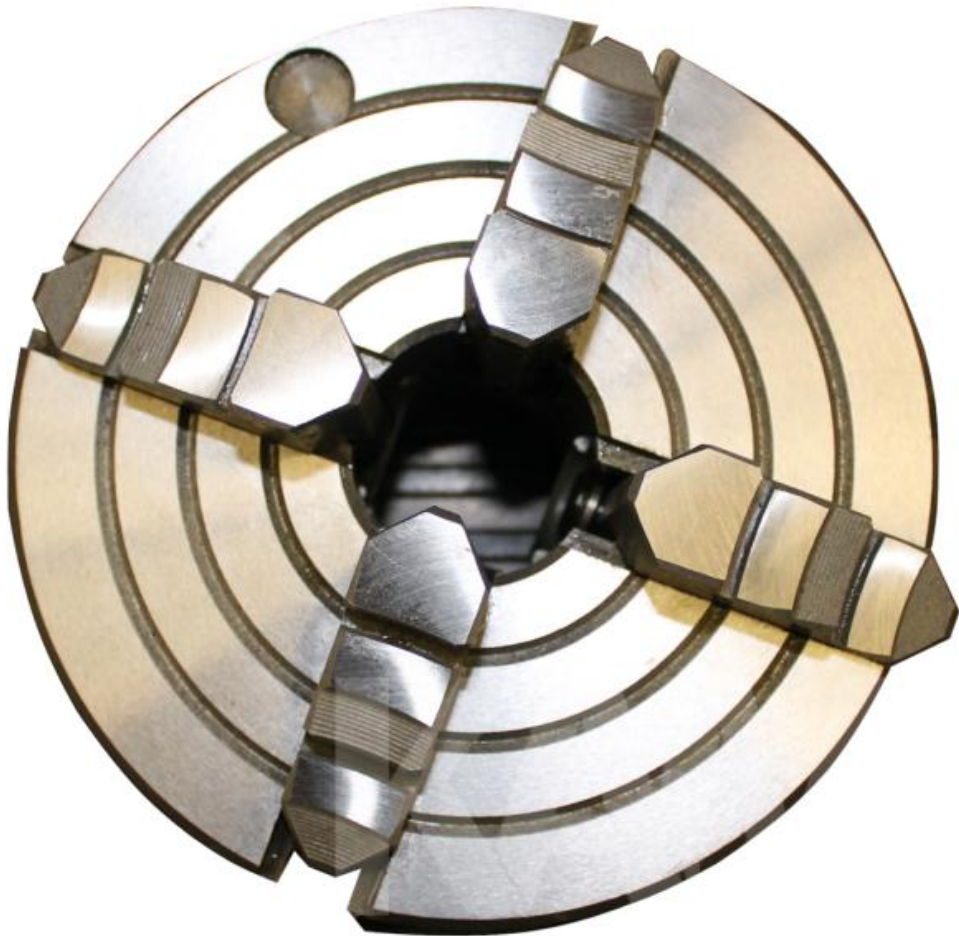

Kombinationsspannfutter K 62325

Kombinationsspannfutter K 62325

TECHNISCHE DATEN

Durchmesser	325 mm
D	325 mm
D1	272 mm
D2	296 mm
D3	100 mm
H1	120 mm
H	165 mm
h	6 mm
S1	13 mm
z-d	3xM16
Anbaumethode	Futterflansch
Масса	54,00 кг
Габариты	der Verpackung 440 x 400 x 300 mm