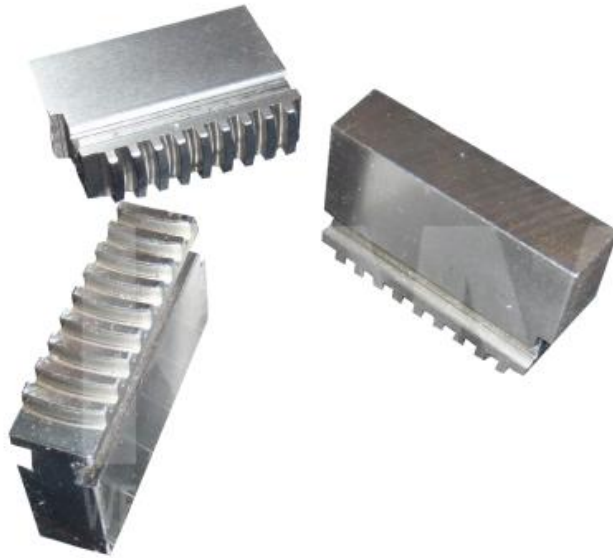

D=200, weich, Monoblock

BACKENSET 3-B

KAMI GmbH - Eisenstraße 20 - 30916 Isernhagen
Telefon (+49) 511 - 519 312-0
www.kami-maschinen.de

D=200, weich, Monoblock

TECHNISCHE DATEN

Länge	85 mm
Breite	22 mm
Höhe	61 mm