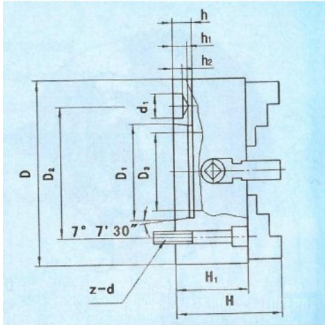

4-B Planscheibenfutter D=630, DIN55029, KK15

4-B Planscheibenfutter D=630, DIN55029, KK15

TECHNISCHE DATEN

Gewicht	300,00 kg
Abmessungen	900x900x500 mm

LIEFERUMFANG

inkl. 1 Satz einteiliger Umkehrbacken und
Spannschlüssel.