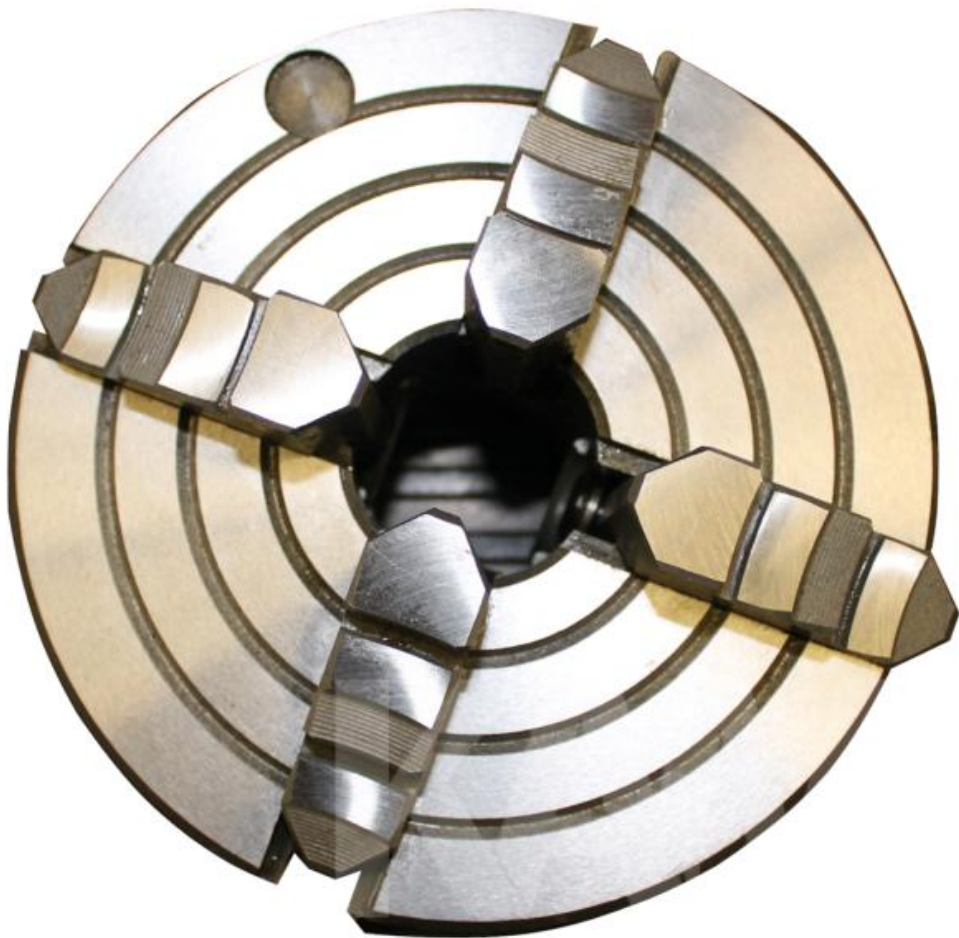

Kombinationsspannfutter K 62325

Kombinationsspannfutter K 62325

TECHNISCHE DATEN

Durchmesser	325 mm
D	325 mm
D1	272 mm
D2	296 mm
D3	100 mm
H1	120 mm
H	165 mm
h	6 mm
S1	13 mm
z-d	3xM16
Anbaumethode	Futterflansch
Gewicht	54,00 kg
Abmessungen	der Verpackung 440 x 400 x 300 mm