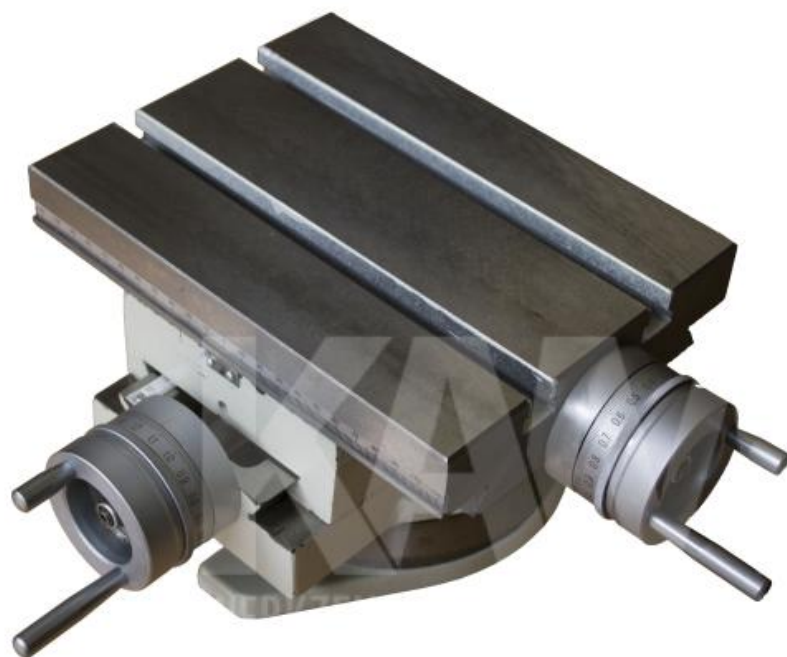

# Kreuztisch AKP 302 mit Farbfehler

## TECHNISCHE DATEN

<b>Aufspannfläche</b>	230mm x 175mm
<b>Nutengröße</b>	2 x T12
<b>Abstand der Nuten in der Arbeitsfläche</b>	70mm
<b>Verfahrweg X</b>	125 mm
<b>Verfahrweg Y</b>	115 mm
<b>Einteilung des Nonius</b>	0,01mm
<b>Höhe des Kreuztisches</b>	140 mm
<b>Lochabstand Fuß</b>	200mm Drehteller M12 max.
<b>Fußgröße gesamt</b>	230mm x 175mm
<b>Teilung</b>	0,01mm
<b>Spindelsteigung</b>	2mm
<b>Gewicht</b>	23,00 kg
<b>Abmessungen</b>	LxBxH= 300x300x200 mm